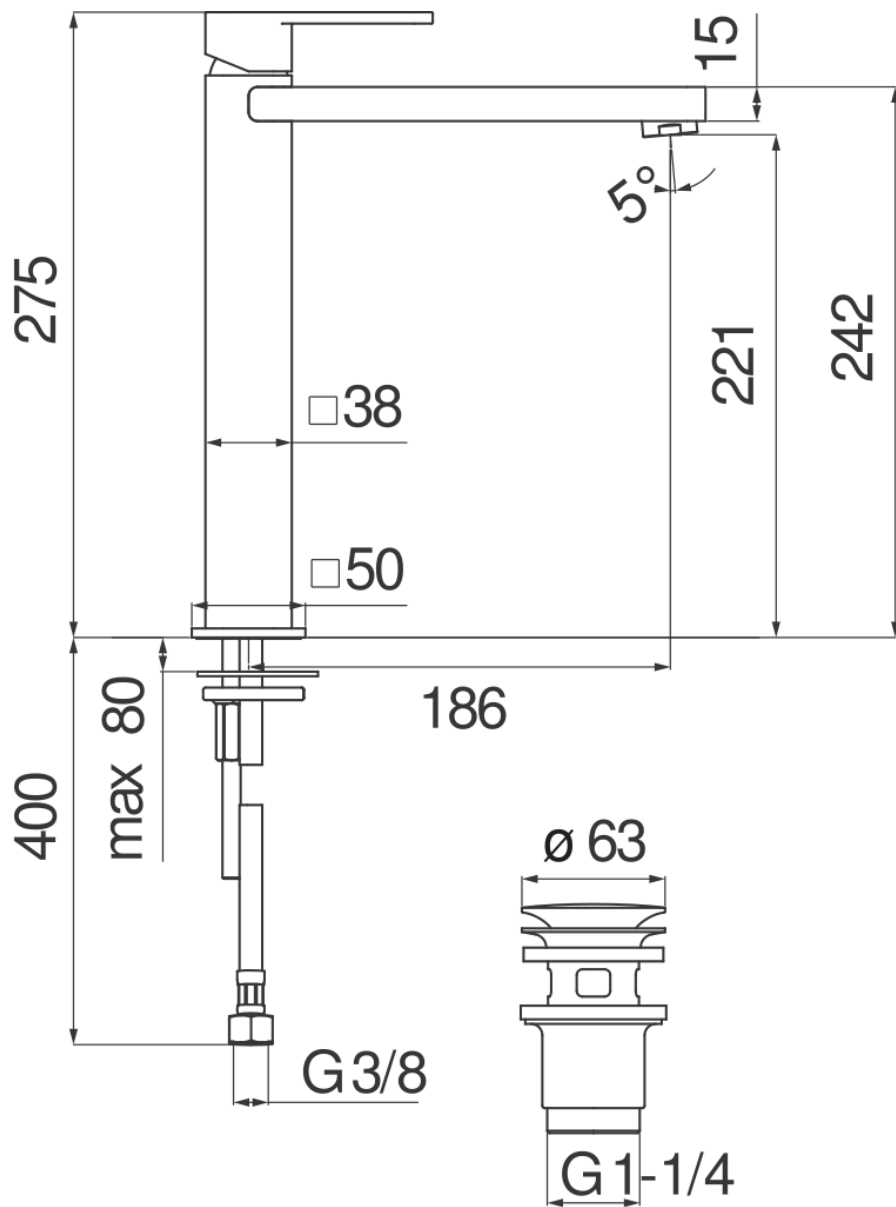

SPECIFICHE

Monocomando a bacinella

Chrome

Aeratore anticalcare M 24 x 1

Scarico 1 1/4" push

Flessibili inox ø 3/8"

Limitatore di portata con freno al 50%

Imballo: 56,5 x 29 x 7,1 cm / 0,01163 m³ / 3,66 kg

CERTIFICAZIONI

DIAGRAMMA DI PORTATA: ACQUA CALDA/FREDDA

— Aeratore

DIAGRAMMA DI PORTATA: ACQUA MISCELATA

— Aeratore