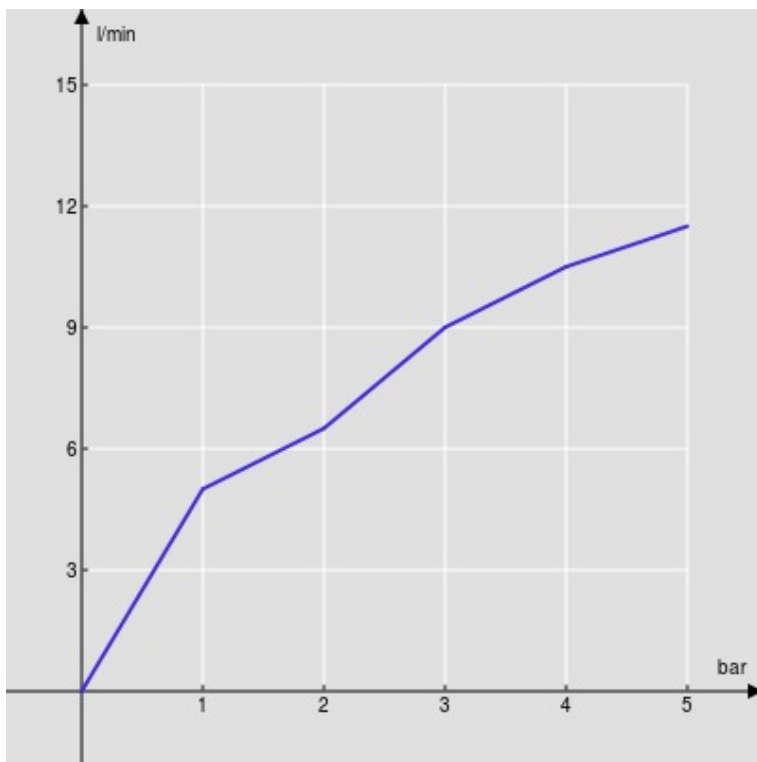

SPECIFICHE

Monocomando a bacinella

Chrome

Aeratore anticalcare M 24 x 1

Scarico 1 1/4" push

Flessibili inox ø 3/8"

Limitatore di portata con freno al 50%

Imballo: 56,5 x 29 x 7,1 cm / 0,01163 m³ / 3,66 kg

CERTIFICAZIONI

DIAGRAMMA DI PORTATA: ACQUA CALDA/FREDDA

— Aeratore

DIAGRAMMA DI PORTATA: ACQUA MISCELATA

— Aeratore