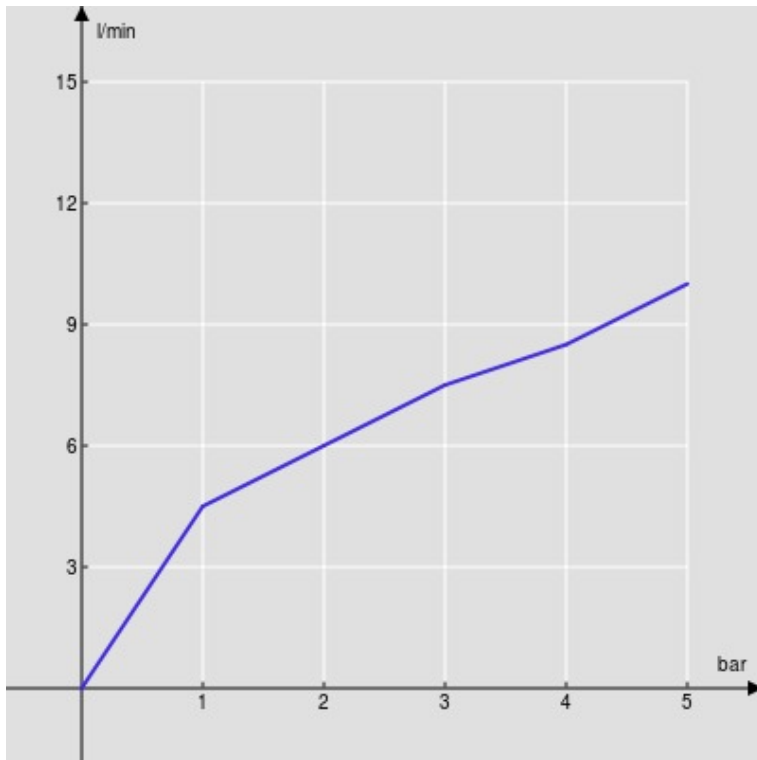

SPECIFICHE

Monocomando a bacinella

Chrome

Aeratore anticalcare M 24 x 1

Scarico 1 1/4" push

Flessibili inox ø 3/8"

Limitatore di portata con freno al 50%

Imballo: 56,5 x 29 x 7,1 cm / 0,01163 m³ / 3,66 kg

CERTIFICAZIONI

DIAGRAMMA DI PORTATA: ACQUA CALDA/FREDDA

— Aeratore

DIAGRAMMA DI PORTATA: ACQUA MISCELATA

— Aeratore